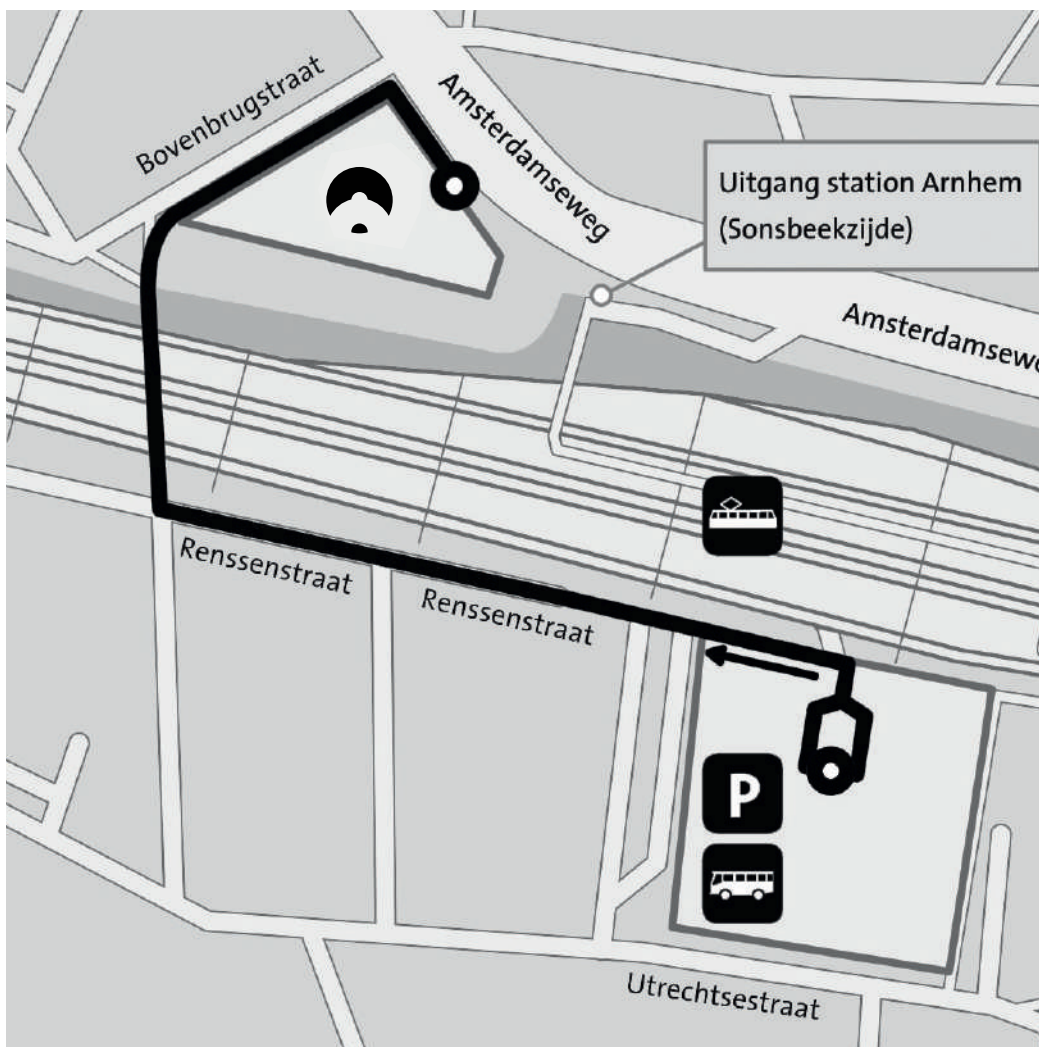

Routebeschrijving

PONDERA

Adres Pondera

Amsterdamseweg 13
6814 CM Arnhem

088 - pondera (088-7663372)

Openbaar vervoer

Reist u met het openbaar vervoer, dan kiest u voor de uitgang Sonsbeek aan de Noordzijde van het Centraal Station. Na 20 meter treft u aan uw linkerzijde het Le Maire-pand aan.

Parkeren

Reist u met de auto dan kunt u het beste parkeren in parkeergarage Arnhem Centraal, gelegen onder het Centraal Station. U vindt hieronder de looproute vanaf de parkeergarage naar Pondera.

Parkeergarage Arnhem Centraal

Neem in de parkeergarage de uitgang VGZ, Regus Atos, WTC (via trappenhuis 1 of 3)

Loop vanuit de lift of trap tussen de twee torens door, met het blauwe WTC-gebouw aan uw linkerhand en sla linksaf

Loop rechtdoor over de gele brug (aan de overkant van het spoor kunt u het kantoor van Pondera al zien liggen)

Ga na 175 meter rechtsaf en neem de brug over het spoor

Ga rechtsaf de Bovenbrugstaat op

Ga na 100 meter rechtsaf

U bent nu op de Amsterdamseweg en het kantoor van Pondera ligt direct aan uw rechterhand (naast de uitgang Sonsbeekzijde van station Arnhem). Ons kantoor bevindt zich in het Le Maire-gebouw.